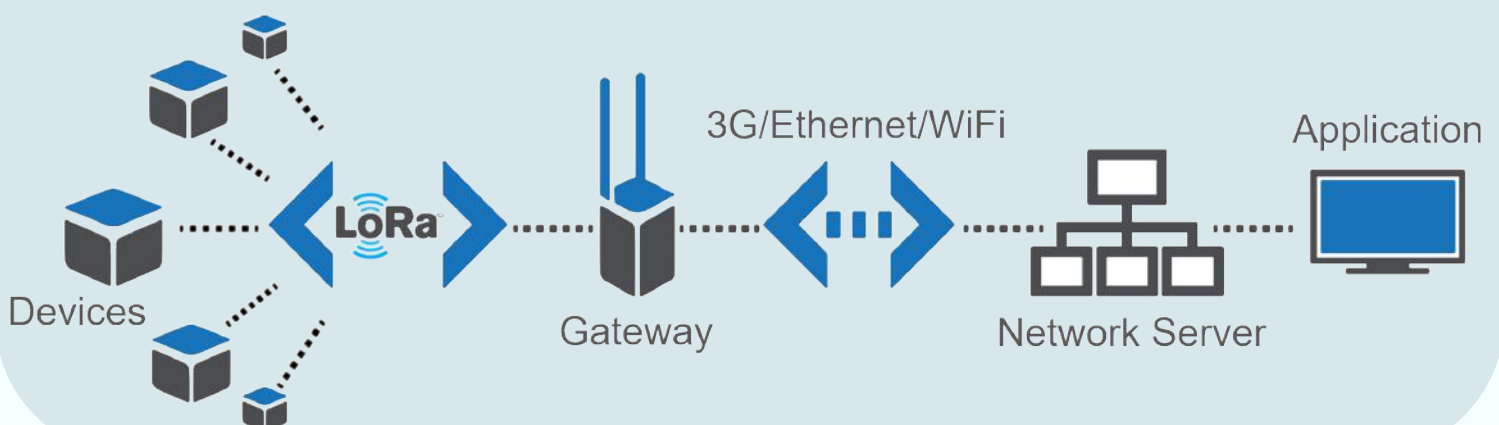

Geen aansluiting toch datacommunicatie

Op basis van LoRa techniek kunnen devices over grote afstand verbinding hebben met een netwerk dat op zichzelf ook weer op internet wordt aangesloten. Het wordt ook wel LPWAN genoemd, waarbij LP voor Low Power staat. Groot bereik en laag energieverbruik zijn twee belangrijke karakteristieken van LoRaWAN (LoRaWAN staat voor Long Range Wide Area Network).

JR tec Industrial Solutions B.V. werkt samen met diversen partijen die zowel LoRa nodes als de benodigde infrastructuur kunnen leveren. U kunt dus ook uw eigen LoRaWAN netwerk opzetten. In Nederland zijn twee grote aanbieders (KPN en The Things Network) van het LoRaWAN netwerk.